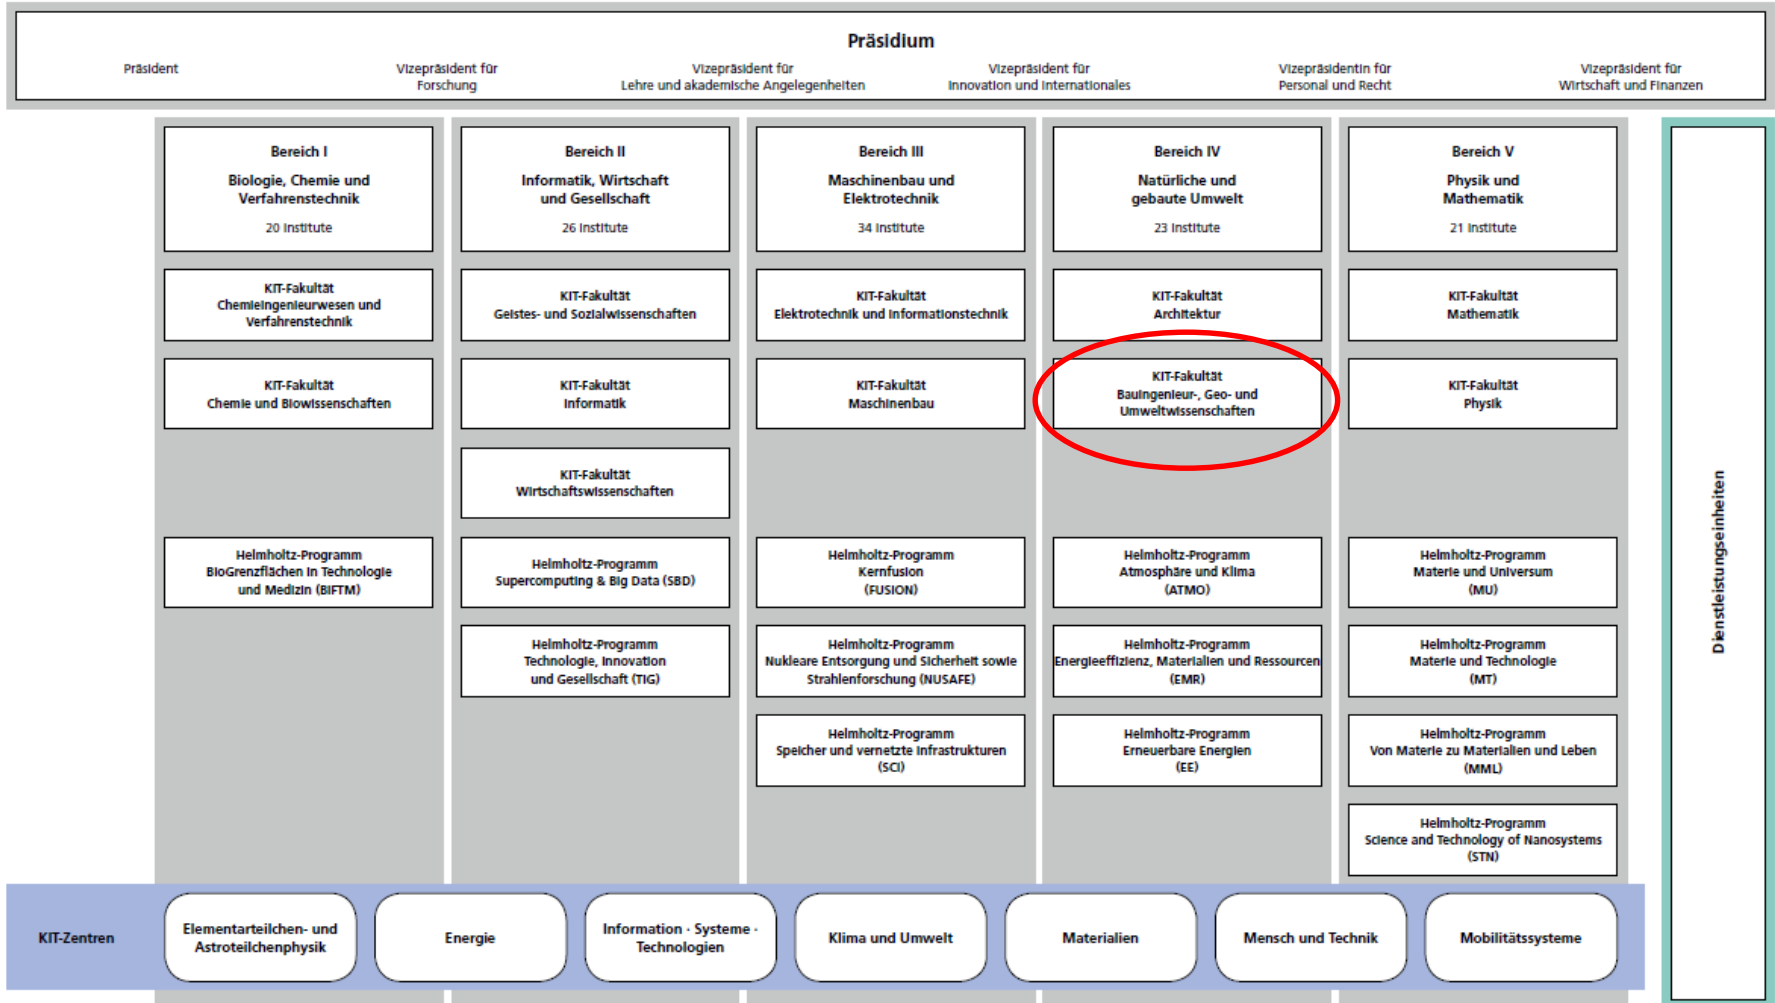

Coffee Lecture

Aufgaben der Fachschaft GuG

Fachschaft Geodäsie und Geoinformatik, Bauingenieur-, Geo- und Umweltwissenschaften

STUDIENLOTSEN

Wissenschaftsorganisation

Die Fachschaft

- Ehrenamtliche Tätigkeit von Studierenden für Studierende
- Ansprechpartner für alle Belange des Studiums
- Semesterbeitrag für die Fachschaft: 3€

The screenshot shows the website for the 'Fachschaft Geodäsie und Geoinformatik'. It features a navigation menu on the left with options like 'Home', 'Mitglieder', 'Ehemalige', 'Infos', 'KonGeoS Karlsruhe 2017', 'Berichte', 'Kontakt', 'Links', and 'Aktuelles'. The main content area displays a table of members with columns for Name, Portrait, Tätigkeit, and E-Mail.

- Versammlung aller Studierenden durch die Fachschaft → Morgen!
- In der Regel einmal im Semester
- Informationen und Übersicht über das aktuelle Semester
- Finanzüberblick
- Wahl neuer Fachschaftsvertreter
 - Webmaster
 - Getränkebeauftragter